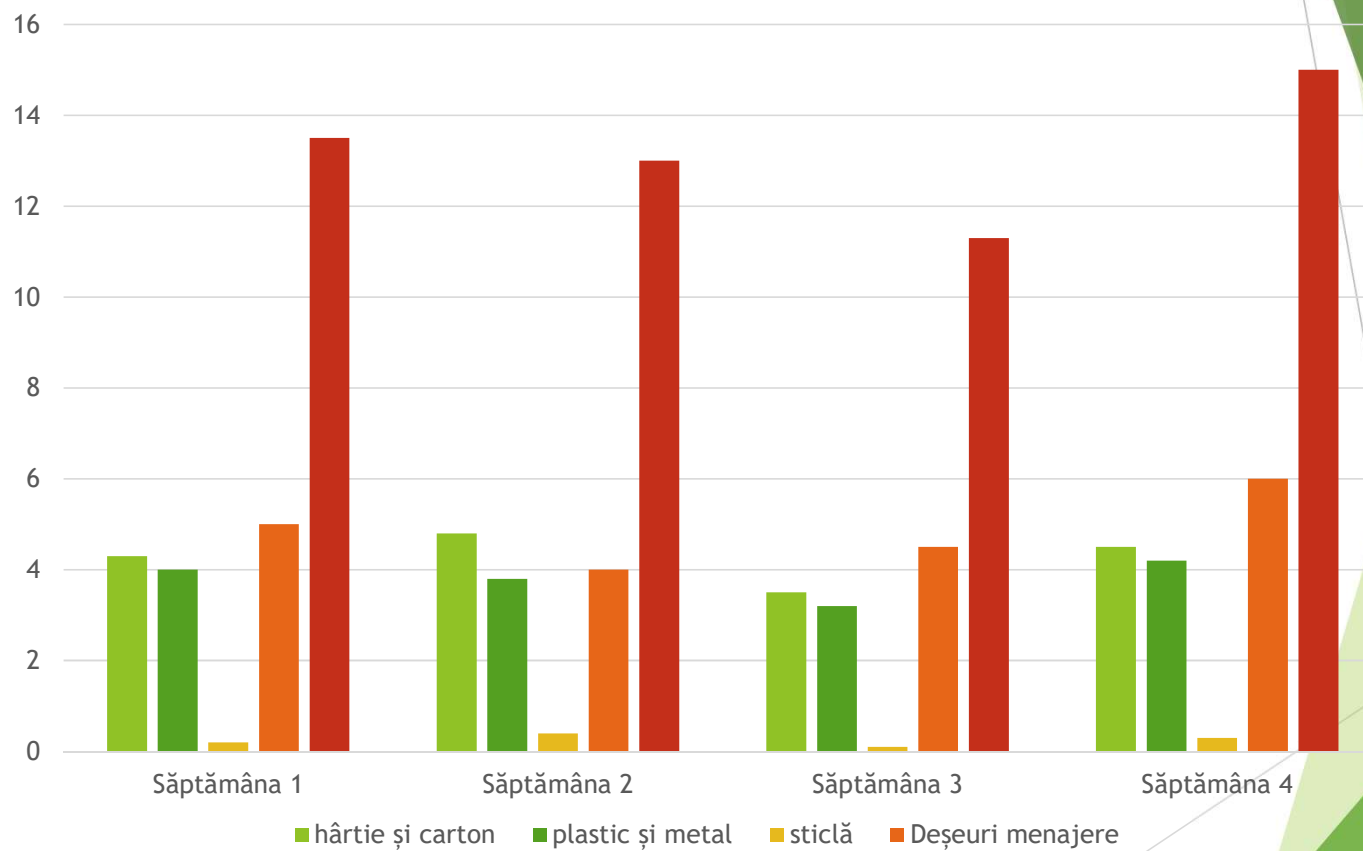

# Luna deșeurilor - CNLR

4-30 Octombrie 2021

Categorii de deșuri monitorizate: hârtie și carton, metal și plastic, sticlă și deșuri menajere

Cantități de deșuri colectate